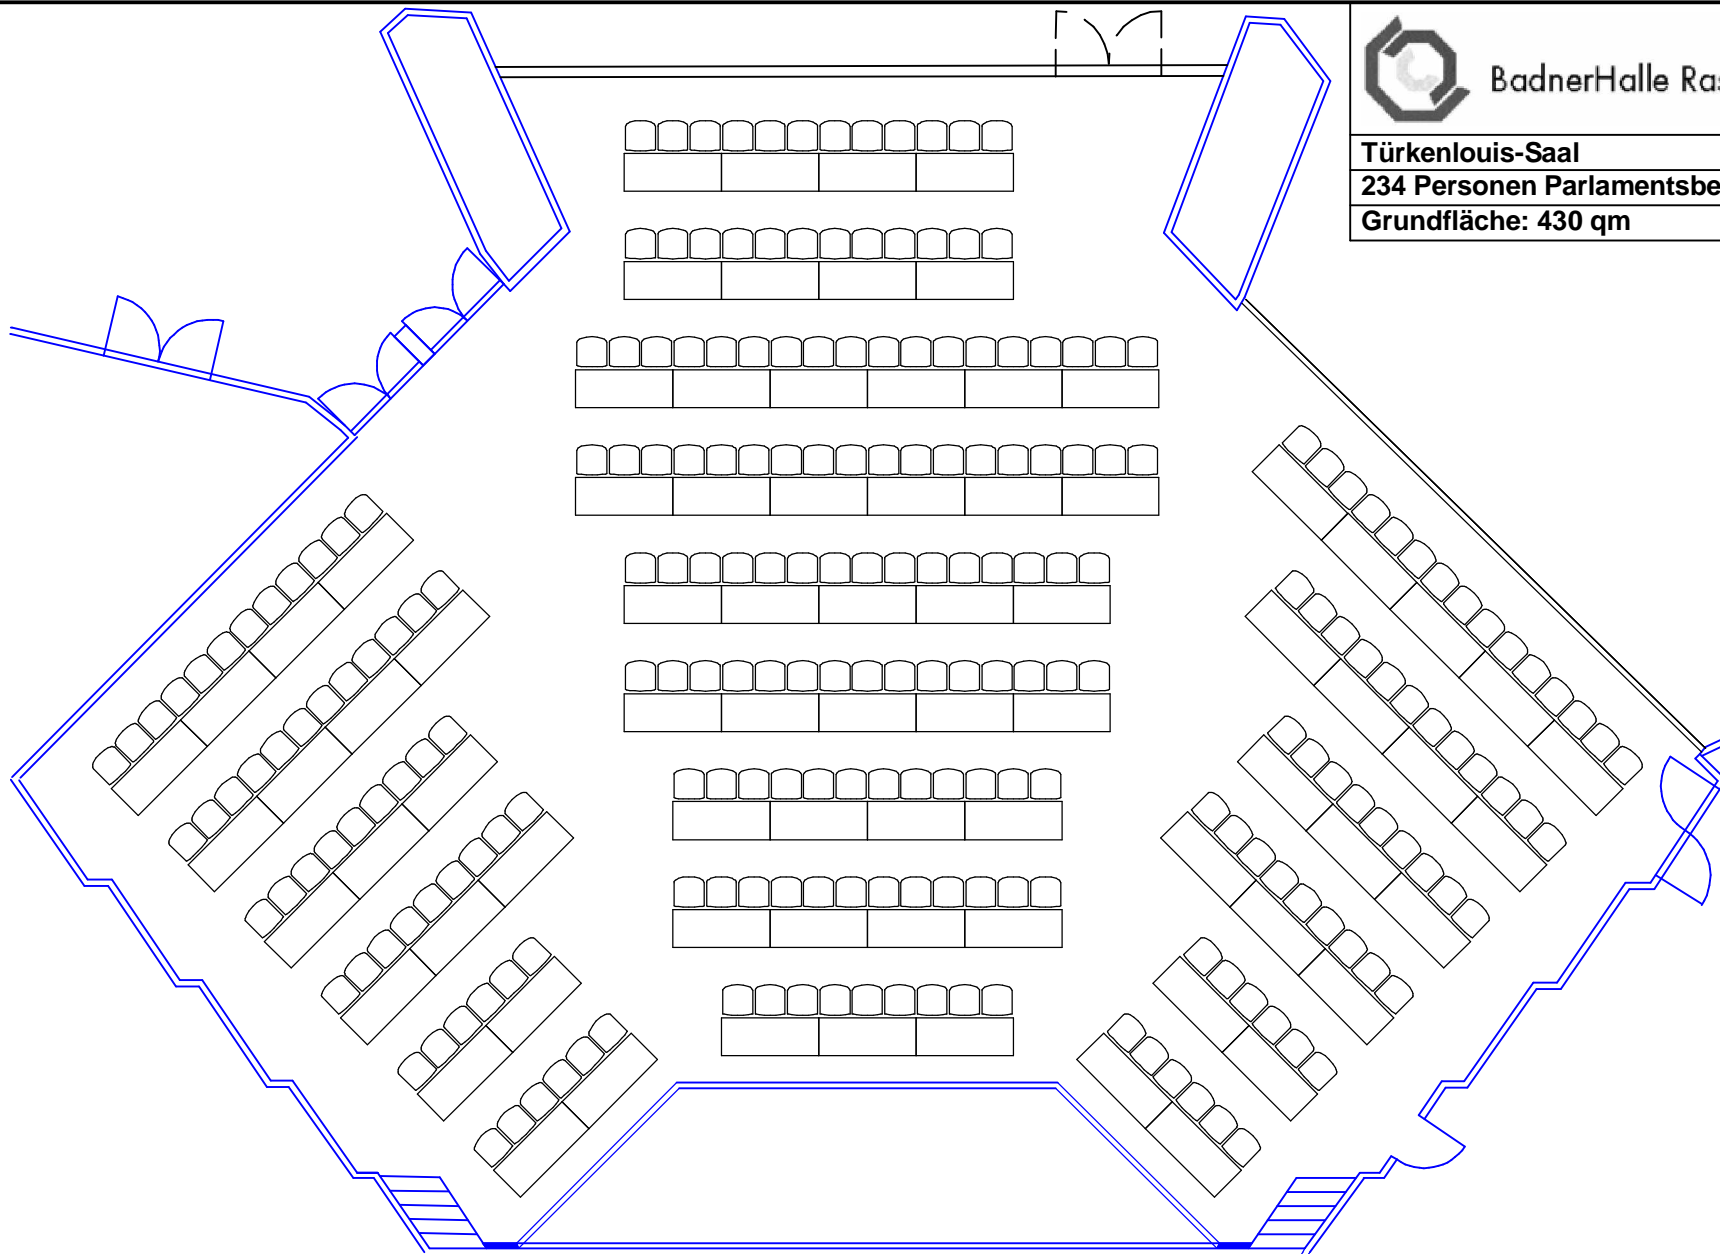

BadnerHalle Rastatt

**Türkenlouis-Saal**

**234 Personen Parlamentsbestuhlung**

**Grundfläche: 430 qm**

0m

5m

10m