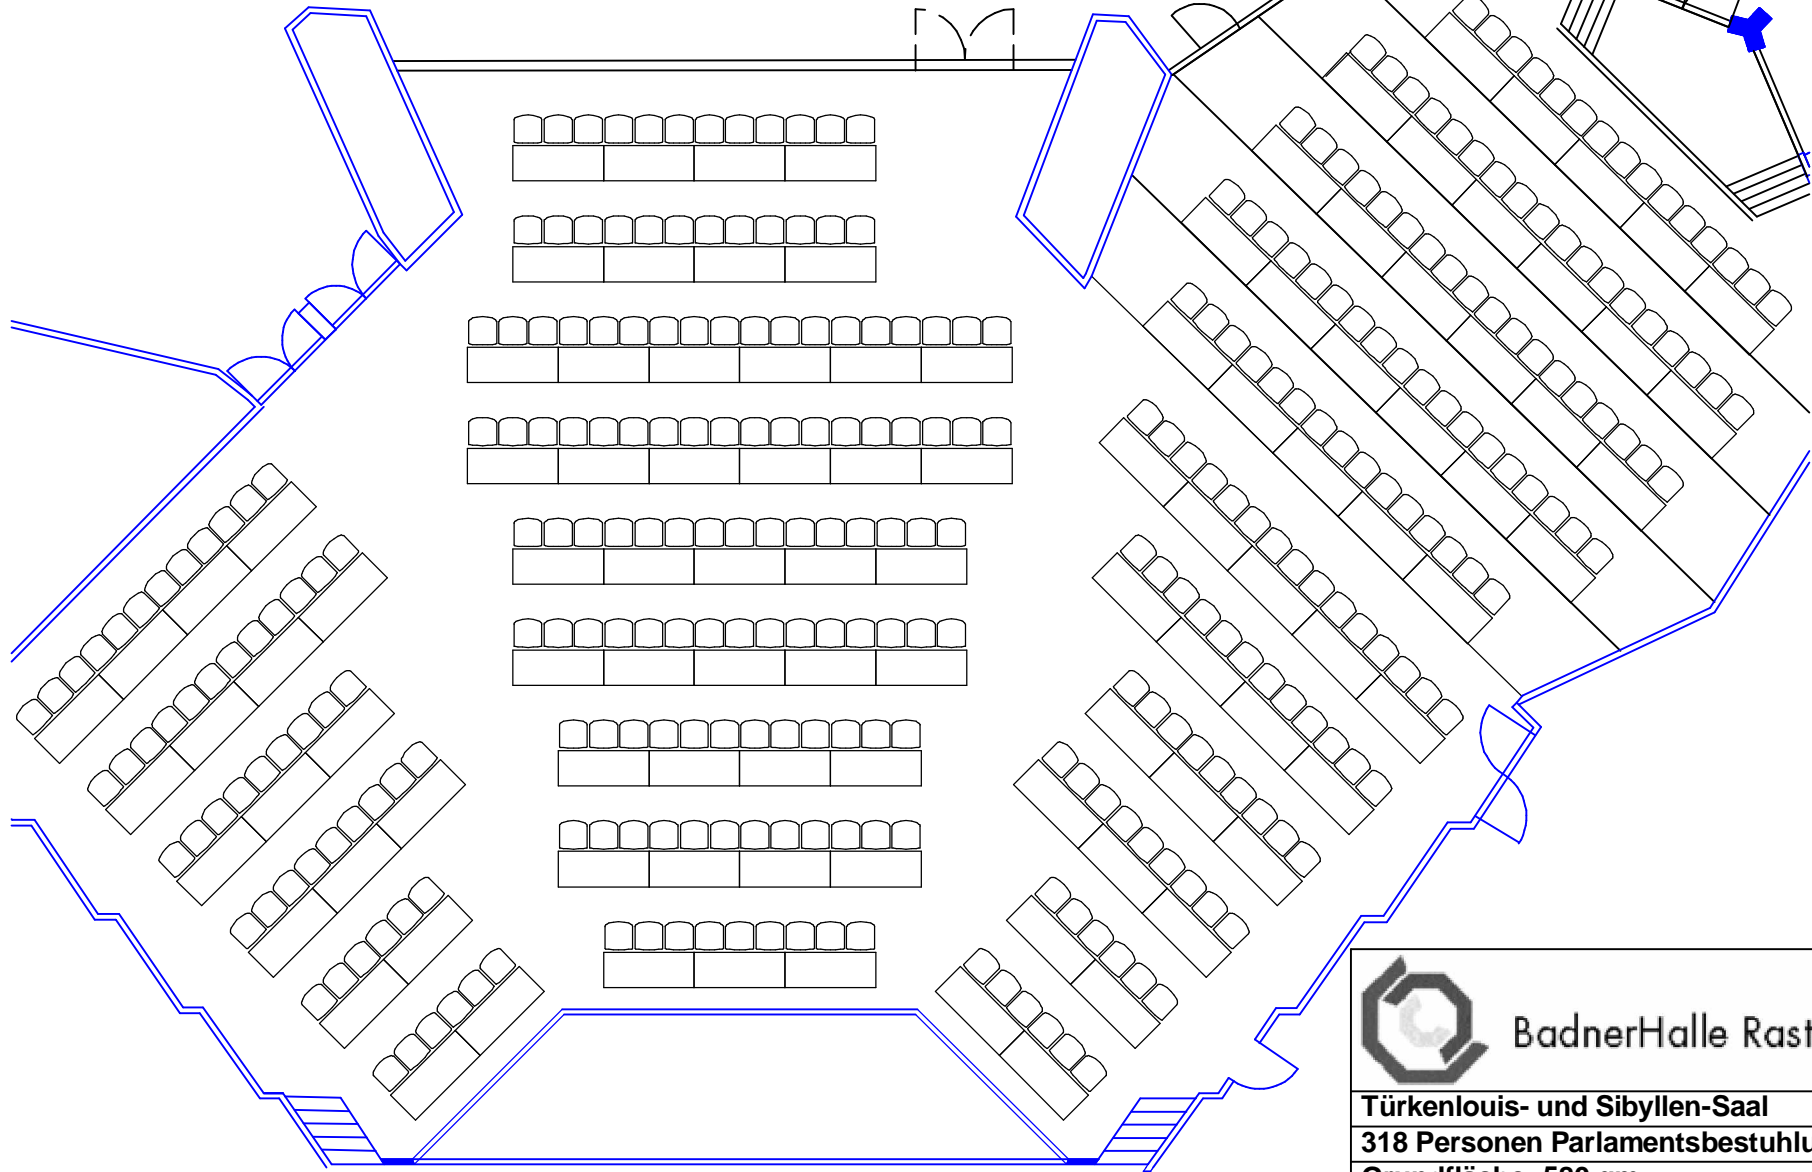

0m

5m

10m

BadnerHalle Rastatt

Türkenlouis- und Sibyllen-Saal

318 Personen Parlamentsbestuhlung

Grundfläche: 580 qm