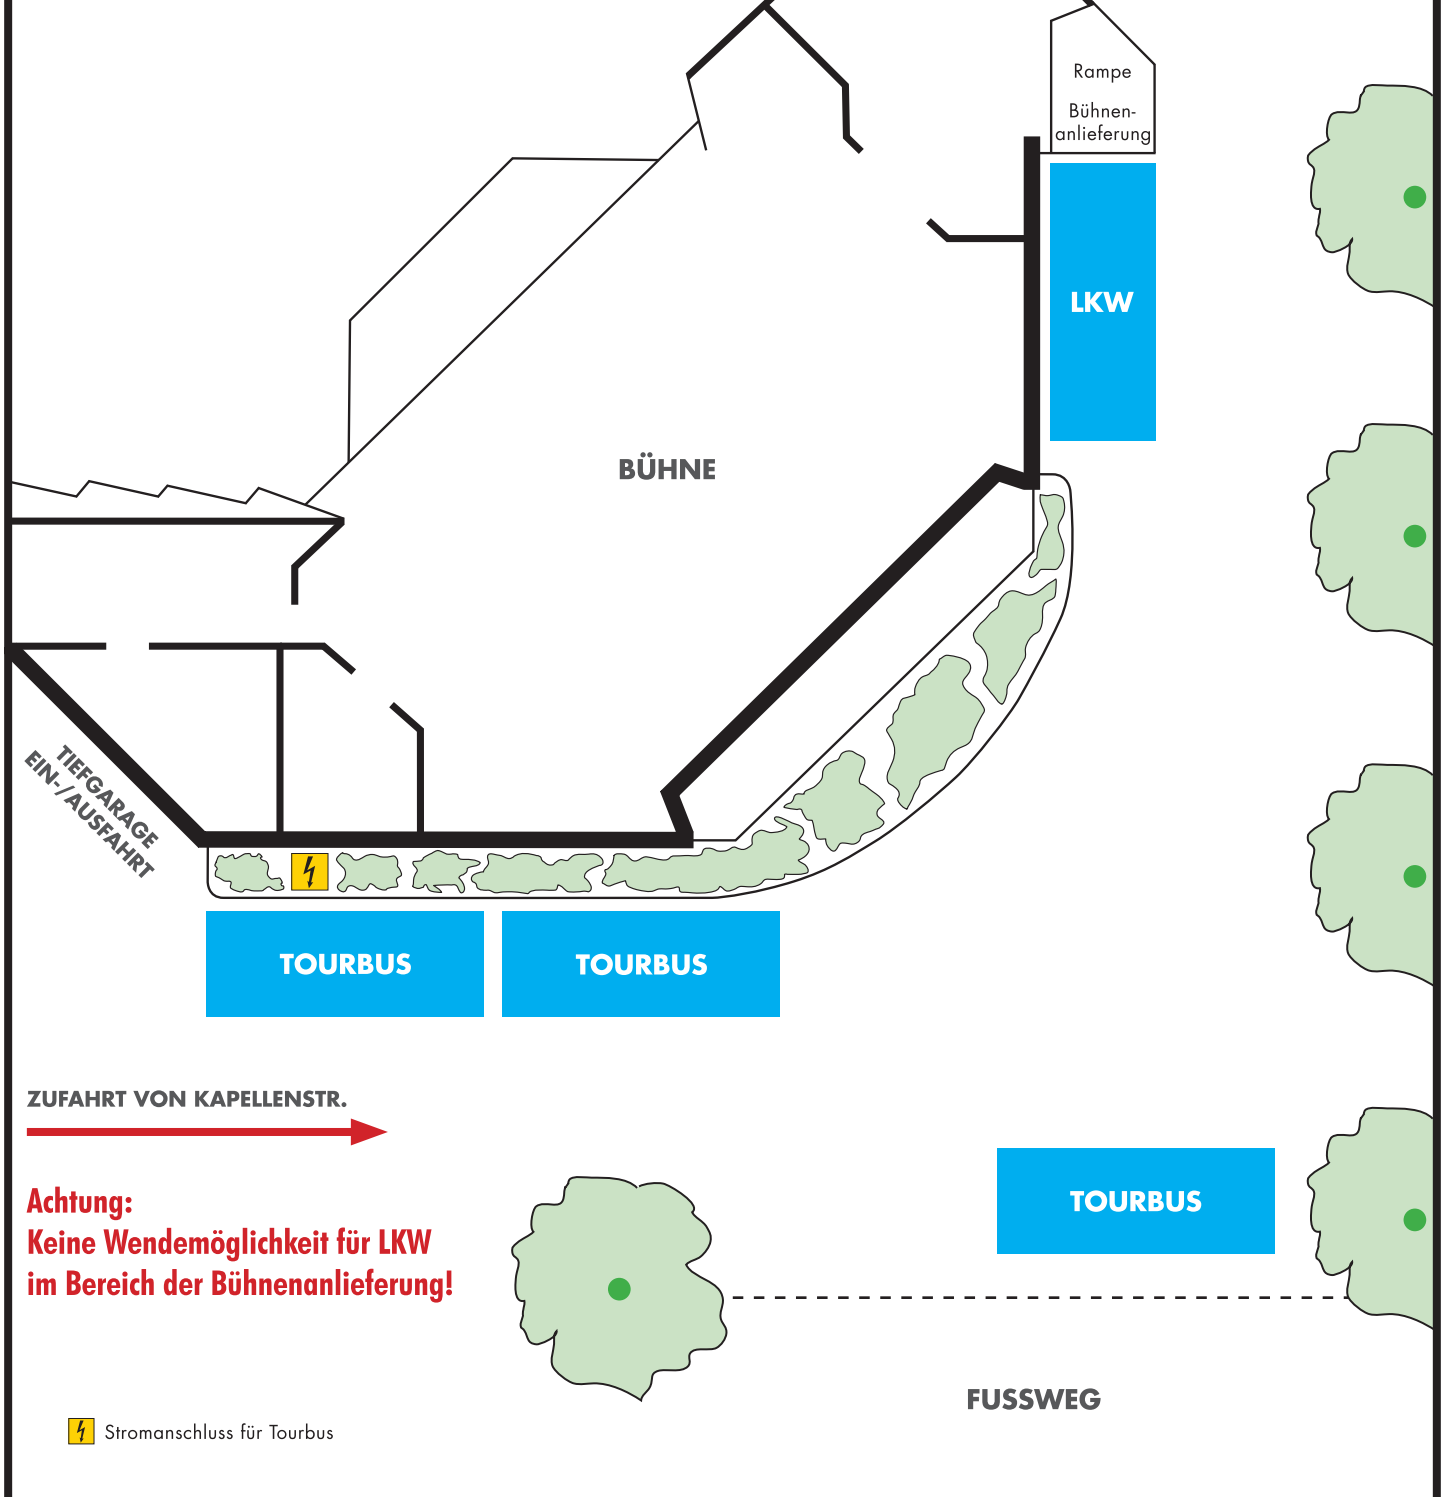

Zufahrt zur BadnerHalle

ZUFAHRT VON KAPELLENSTR.

Achtung:
Keine Wendemöglichkeit für LKW
im Bereich der Bühnenanlieferung!

 Stromanschluss für Tourbus